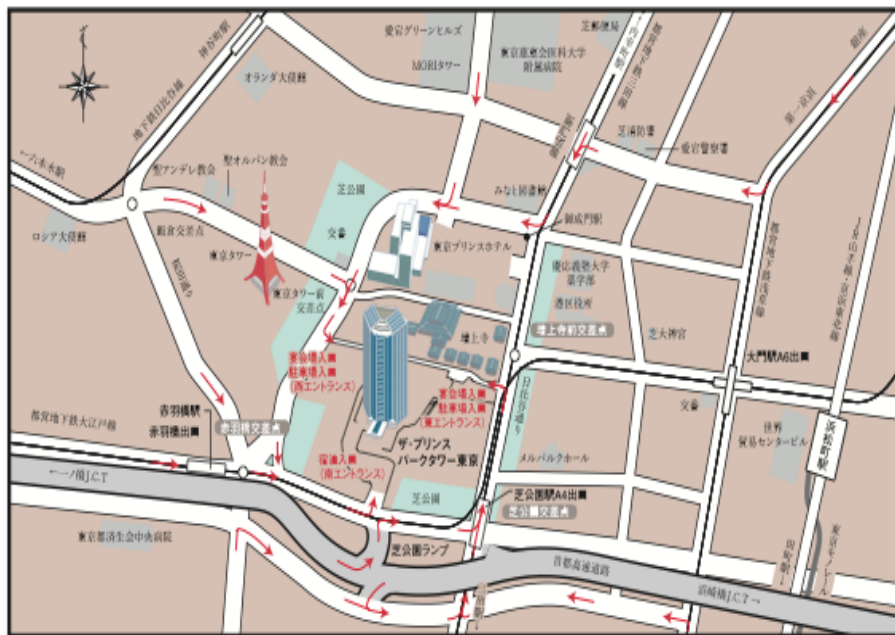

## ザ・スターボール ダンス競技大会 選手受付時間

競技番号	競技開始	セクション	出場組数	受付開始 ~受付終了
1	8:20	ソロ・ジュブナイル・L	56	7:20 ~7:50
2	8:29	ソロ・ジュニア・B	35	7:20 ~7:50
3	8:36	ソロ・ジュブナイル・B	39	7:30 ~8:00
4	8:43	ソロ・ジュニア・L	37	7:30 ~8:10
18	9:35	ジュブナイル・B	18	7:30 ~8:50
19	9:43	ジュニア・L	21	7:30 ~9:00
20	9:51	アマチュア・L	9	7:30 ~9:10
23	10:04	アマチュア・B	15	7:30 ~9:10
24	10:08	シニア50・B	12	7:30 ~9:30
27	10:25	ジュブナイル・L	21	7:30 ~9:40
28	10:33	ジュニア・B	20	7:30 ~9:50

出場選手及び関係者の皆様へ

受付締め切り時間に余裕を持ってお越し下さい

アクセスマップ

[http://www2.princehotels.co.jp/parktower/files/pdf/file\\_201704.pdf](http://www2.princehotels.co.jp/parktower/files/pdf/file_201704.pdf)

### 【交通のご案内】

■お車でお越しになる場合  
 東京駅から4km(平常時10分)。羽田空港から首都高速芝公園ランプ経由  
 16km(平常時15分)。東京シティエターミナル(有明)から約15分。

■電車でお越しになる場合  
 [京線・東京モノレール]浜松町駅から徒歩12分。都営地下鉄大江戸線赤羽橋駅  
 (赤羽橋)から徒歩2分。都営地下鉄三軒丸芝公園駅(A4)から徒歩3分。  
 都営地下鉄浅草線・大江戸線大門駅(A6)から徒歩9分。